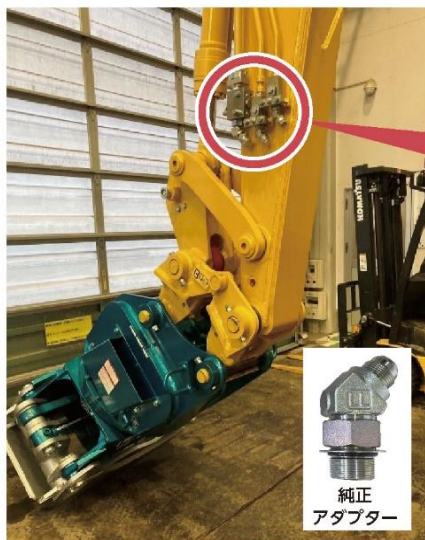

NEWS

「動かし続ける」を支える。

新商品のごあんない

コマツ共用配管用「アダプター」を 新ラインナップ!!

既存アダプターと組み合わせて使用することで汎用性が向上します。
また、コストダウン・メンテナンス性の向上が期待できます。

新商品名	仕様	ΦF	H	A	HEX	適用Oリング
07H32-16		54	10.3	55	41	O-B27

純正品は 4H32×1.5/16UNF の 45° 一体型が標準 (PC200)。本品はメネジ側を Rc とし、既存の 35 や 36 アダプターを使用することでホース接続の汎用性が向上します。

新商品名	仕様	T1	T2	A	HEX	適用Oリング
AU07-M2008(V)		M20(P1.5)	G1/2	40	27	AS-209
AU07-M3312(V)		M33(P1.5)	G3/4	53	41	O-P31

純正品はM33(M20)×PFオネジの45° 一体型が標準 (PC78、PC138)。本品はメネジ側にOリングポートを設けることで既存のOE35、OE36アダプターと接続でき、ホース接続の汎用性が向上します。